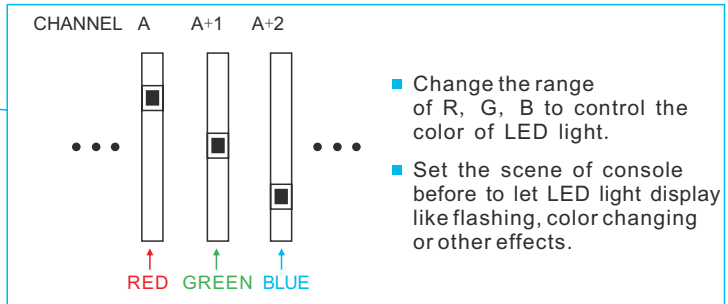

### DMX Controller

DMX512  
PC CONSOLE

DMX512 CONSOLE

CR-DMXCP

DMX data input