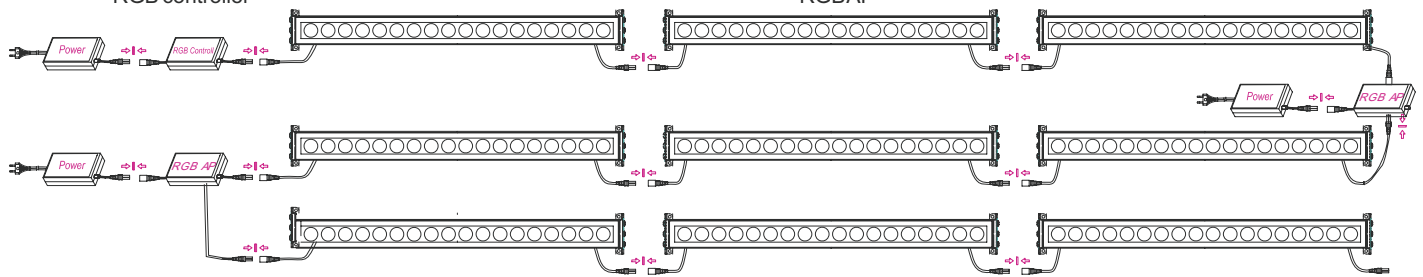

## RGB Wall Washer Connection

### RGB Controller

CR-RFB62  
RGB controller

One piece of CR-RFB62 can load 3.6 meter RGB wall washer.

CR-RL  
RGBAP

One piece of CR-RL can load 3.6 meter RGB wall washer.

### DMX Controller

DMX512  
PC CONSOLE

DMX512 CONSOLE

CR-DMXCP

DMX data input

### 产品参数 Product Parameter CR-880

| 输入电源<br>Input Voltage | 最大负载电流<br>Max load Current | 输出最大功率<br>Max Output Power | 输出灰度级<br>Output Scale Level | 输入信号<br>Input Signal | 输出负载<br>Output DMX Channel |
|-----------------------|----------------------------|----------------------------|-----------------------------|----------------------|----------------------------|
| DC12V-DC24V           | 3A/CH×24                   | 860W/720W<br>(12V/24V)     | 256 levels                  | DMX512/1990          | 24CH                       |