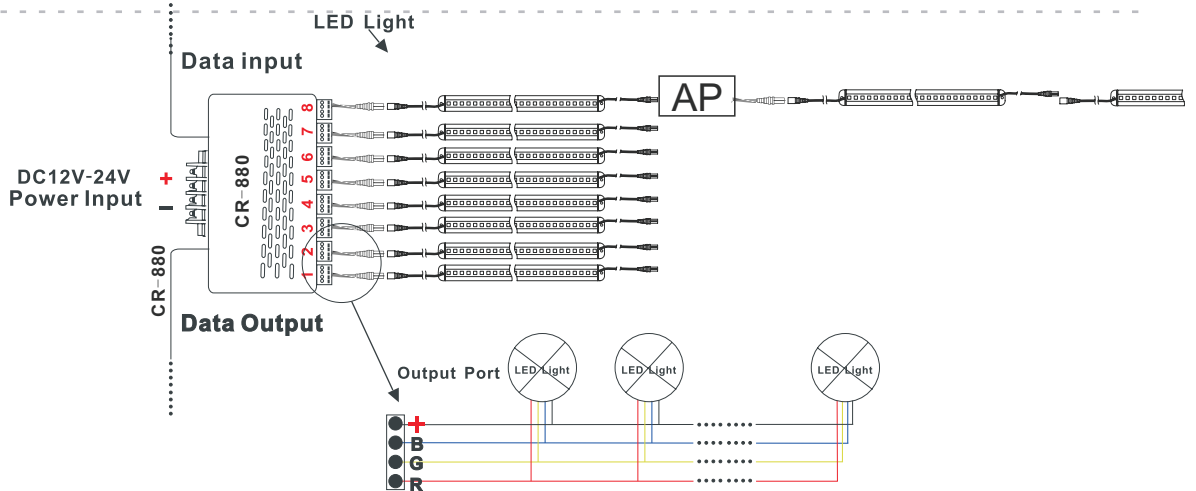

### DMX Controller

DMX512  
PC CONSOLE

DMX512 CONSOLE

CR-DMXCP

DMX data input

### 产品参数 Product Parameter CR-880

| 输入电源<br>Input Voltage | 最大负载电流<br>Max load Current | 输出最大功率<br>Max Output Power | 输出灰度级<br>Output Scale Level | 输入信号<br>Input Signal | 输出负载<br>Output DMX Channel |
|-----------------------|----------------------------|----------------------------|-----------------------------|----------------------|----------------------------|
| DC12V-DC24V           | 3A/CH×24                   | 860W/720W<br>(12V/24V)     | 256 levels                  | DMX512/1990          | 24CH                       |