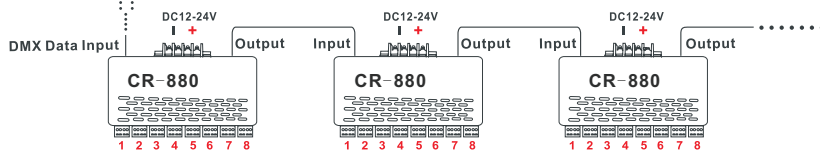

### DMX Controller

DMX512  
PC CONSOLE

DMX512 CONSOLE

CR-DMXCP

DMX data input

### 产品参数 Product Parameter CR-880

| 输入电源<br>Input Voltage | 最大负载电流<br>Max load Current | 输出最大功率<br>Max Output Power | 输出灰度级<br>Output Scale Level | 输入信号<br>Input Signal | 输出负载<br>Output DMX Channel |
|-----------------------|----------------------------|----------------------------|-----------------------------|----------------------|----------------------------|
| DC12V-DC24V           | 3A/CH×24                   | 860W/720W<br>(12V/24V)     | 256 levels                  | DMX512/1990          | 24CH                       |